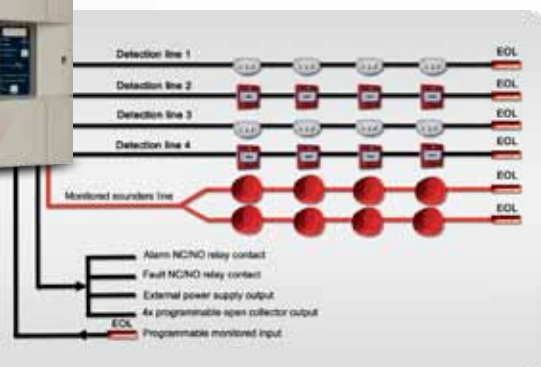

REFERENCIE

Eurotunnel

Charles de Gaulle airport

EDF nuclear power station

KONVENČNÉ SYSTÉMY

ALPHA 4/8/12

- › konvenčná ústredňa EPS
- › 4x detekčná otvorená linka (rozšírenie na max 12 liniek)
- › max 32 hlásičov na linku
- › dĺžka linky 2500 m
- › LED indikácia stavov na čelnom paneli
- › monitorovaná výstupná linka akustickej poplachovej signalizácie požiaru
- › EN54-2, EN54-4

HLÁSIČE

- › opticko dymové
- › s výstupom na optickú signalizáciu
- › teplotné termomaximálne/termodiferenciálne
- › napájanie z linky
- › EN54-5, EN54-7

TLAČIDLOVÉ HLÁSIČE

- › manuálne vyhlásenie poplachu
- › možnosť resetovania na test funkčnosti
- › vodotesné vyhotovenie
- › EN54-11

ADRESOVATEĽNÉ SYSTÉMY

DO 128 ADRIES

HEPHAIS 128

- › adresovateľná interaktívna ústredňa
- › 2x kruhová slučka (128 prvkov) alebo 4x otvorená linka (4x32 snímačov)
- › 4 riadkový LCD displej
- › LED indikácia stavov
- › 99 zón, 1000 pamäť udalostí
- › monitorovaná výstupná linka akustickej poplachovej signalizácie požiaru
- › 5x programovateľné výstupné relé
- › ovládanie cez displej alebo softvérom
- › EN54-2, EN54-4

DO 400/1600 ADRIES

HEPHAIS 1600

- › adresovateľná interaktívna ústredňa
- › 2x kruhová slučka (200 adres na slučke) rozšíriteľná o 7x MG2B kartu, spolu 16 slučiek, max 1600 prvkov
- › max dĺžka slučky 2000m
- › 4,3" farebný TFT grafický displej
- › LED indikácia stavov
- › 1000 zón, 2700 pamäť udalostí,
- › 2x monitorovaná výstupná linka
- › 3x programovateľné výstupné relé
- › 4x programovateľný linkový vstup
- › RS485 sieťovanie, 16 prepoj. ústrední
- › RS485 pre pripojenie diaľkových ovládacích panelov
- › ovládací softvér TELEHEPHAIS 1600
- › EN54-2, EN54-4, EN54-13