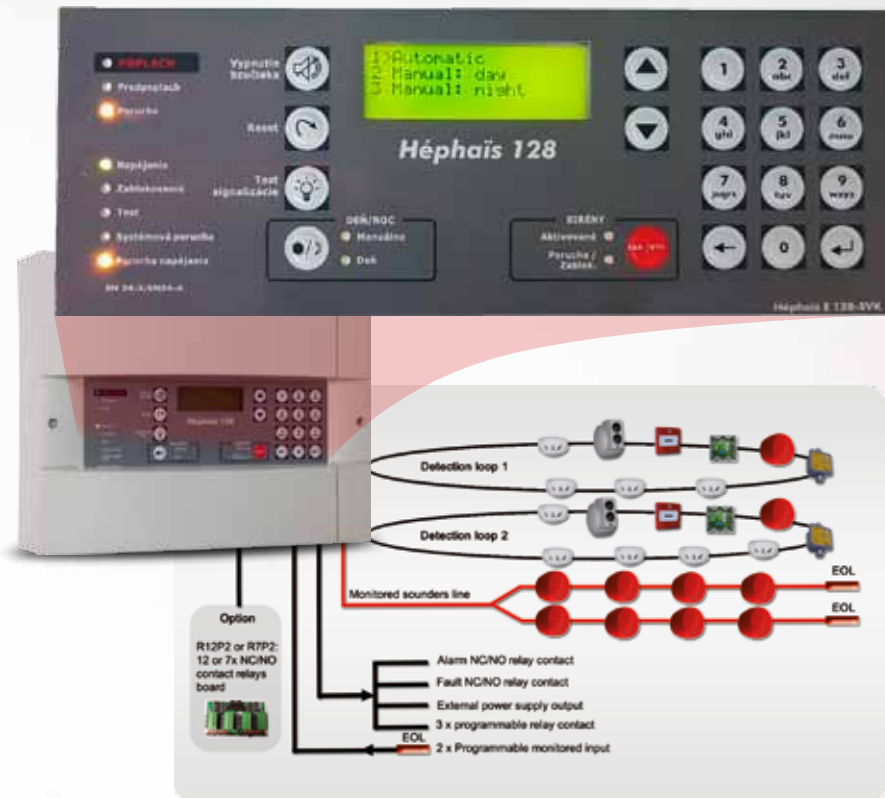

REFERENCIE

Eurotunnel

Charles de Gaulle airport

EDF nuclear power station

KONVENČNÉ SYSTÉMY

ALPHA 4/8/12

- › konvenčná ústredňa EPS
- › 4x detekčná otvorená linka (rozšírenie na max 12 liniek)
- › max 32 hlásičov na linku
- › dĺžka linky 2500 m
- › LED indikácia stavov na čelnom paneli
- › monitorovaná výstupná linka akustickej poplachovej signalizácie požiaru
- › EN54-2, EN54-4

HLÁSIČE

- › opticko dymové
- › s výstupom na optickú signalizáciu
- › teplotné termomaximálne/termodiferenciálne
- › napájanie z linky
- › EN54-5, EN54-7

TLAČIDLOVÉ HLÁSIČE

- › manuálne vyhlásenie poplachu
- › možnosť resetovania na test funkčnosti
- › vodotesné vyhotovenie
- › EN54-11

ADRESOVATEĽNÉ SYSTÉMY

DO 128 ADRIES

HEPHAIS 128

- › adresovateľná interaktívna ústredňa
- › 2x kruhová slučka (128 prvkov) alebo 4x otvorená linka (4x32 snímačov)
- › 4 riadkový LCD displej
- › LED indikácia stavov
- › 99 zón, 1000 pamäť udalostí
- › monitorovaná výstupná linka akustickej poplachovej signalizácie požiaru
- › 5x programovateľné výstupné relé
- › ovládanie cez displej alebo softvérom
- › EN54-2, EN54-4

DO 400/1600 ADRIES

HEPHAIS 1600

- › adresovateľná interaktívna ústredňa
- › 2x kruhová slučka (200 adres na slučke) rozšíriteľná o 7x MG2B kartu, spolu 16 slučiek, max 1600 prvkov
- › max dĺžka slučky 2000m
- › 4,3" farebný TFT grafický displej
- › LED indikácia stavov
- › 1000 zón, 2700 pamäť udalostí,
- › 2x monitorovaná výstupná linka
- › 3x programovateľné výstupné relé
- › 4x programovateľný linkový vstup
- › RS485 sieťovanie, 16 prepoj. ústrední
- › RS485 pre pripojenie diaľkových ovládacích panelov
- › ovládací softvér TELEHEPHAIS 1600
- › EN54-2, EN54-4, EN54-13