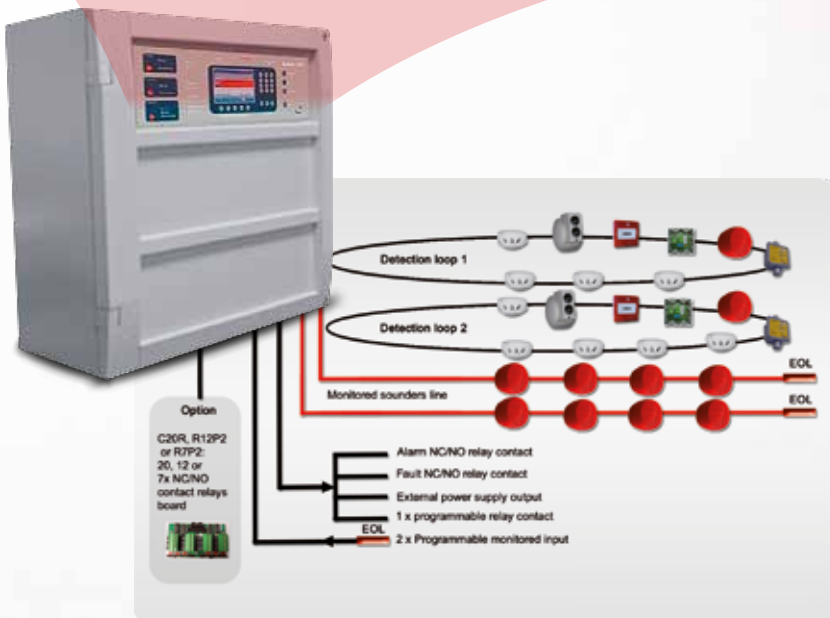

REFERENCIE

Eurotunnel

Charles de Gaulle airport

EDF nuclear power station

KONVENČNÉ SYSTÉMY

ALPHA 4/8/12

- › konvenčná ústredňa EPS
- › 4x detekčná otvorená linka (rozšírenie na max 12 liniek)
- › max 32 hlásičov na linku
- › dĺžka linky 2500 m
- › LED indikácia stavov na čelnom paneli
- › monitorovaná výstupná linka akustickej poplachovej signalizácie požiaru
- › EN54-2, EN54-4

HLÁSIČE

- › opticko dymové
- › s výstupom na optickú signalizáciu
- › teplotné termomaximálne/termodiferenciálne
- › napájanie z linky
- › EN54-5, EN54-7

TLAČIDLOVÉ HLÁSIČE

- › manuálne vyhlásenie poplachu
- › možnosť resetovania na test funkčnosti
- › vodotesné vyhotovenie
- › EN54-11

ADRESOVATEĽNÉ SYSTÉMY

DO 128 ADRIES

HEPHAIS 128

- › adresovateľná interaktívna ústredňa
- › 2x kruhová slučka (128 prvkov) alebo 4x otvorená linka (4x32 snímačov)
- › 4 riadkový LCD displej
- › LED indikácia stavov
- › 99 zón, 1000 pamäť udalostí
- › monitorovaná výstupná linka akustickej poplachovej signalizácie požiaru
- › 5x programovateľné výstupné relé
- › ovládanie cez displej alebo softvérom
- › EN54-2, EN54-4

DO 400/1600 ADRIES

HEPHAIS 1600

- › adresovateľná interaktívna ústredňa
- › 2x kruhová slučka (200 adres na slučke) rozšíriteľná o 7x MG2B kartu, spolu 16 slučiek, max 1600 prvkov
- › max dĺžka slučky 2000m
- › 4,3" farebný TFT grafický displej
- › LED indikácia stavov
- › 1000 zón, 2700 pamäť udalostí,
- › 2x monitorovaná výstupná linka
- › 3x programovateľné výstupné relé
- › 4x programovateľný linkový vstup
- › RS485 sieťovanie, 16 prepoj. ústrední
- › RS485 pre pripojenie diaľkových ovládacích panelov
- › ovládací softvér TELEHEPHAIS 1600
- › EN54-2, EN54-4, EN54-13